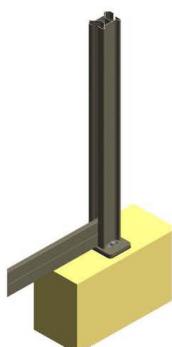

Caractéristiques

- ✓ Deux types de clôtures avec portail coordonné : Brise vue persienne - Claire voie horizontal
- ✓ Lames aluminium à double tubulure assure résistance au vent et au choc
- ✓ Types de placements : droit - pente - en escalier (redan) - angle
- ✓ Poses possibles : sceller sur muret/sol - platine sur muret
- ✓ Hauteur max d'un panneau : 1,80 m
- ✓ Poteaux de clôture aluminium : section 100 x 70 mm
- ✓ Entraxe max entre deux poteaux : 1,80 m
- ✓ Pas de visseries apparentes
- ✓ Platine en aluminium qui repose sur sol de 150 mm x 100 mm x 15 mm avec réglage longitudinal de 30 mm
- ✓ Coloris : blanc RAL 9010 - gris anthracite RAL 7016

sur muret

Brise vue persienne

- * Espace réduit entre les lames par entretoises de 21 mm
- * Recouvrement de 5 mm des lames l'une sur l'autre
- * Lame persienne section de 117 mm x 18 mm avec 1,2mmX2 pour l'épaisseur
- * Lame de clôture de longueur 1,77m pour panneaux occultants d'entraxe 1,80m

Claire voie

- * Espace entre les lames 13 mm
- * Possibilité d'augmenter l'espace par entretoises suivant un multiple de 13
- * Lame rectangulaire section de 100 mm x 18mm avec 1,2mm x 2 pour l'épaisseur