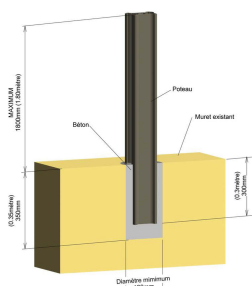

sceller sur muret