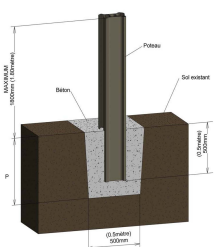

sceller au sol