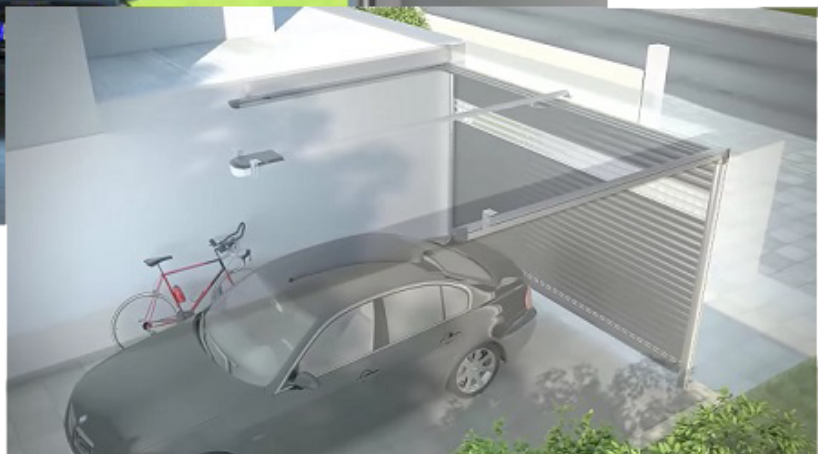

Fiche Technique Detolux

FERMETURES113.FR
04 66 93 82 16

La DETOLUX est idéale pour les garages individuels sans profondeur car ils fonctionnent sur les mêmes principes qu'un volet roulant et bénéficie d'un encombrement réduit.

- ✓ Porte de garage sur mesure
- ✓ En ALU
- ✓ Motorisée avec télécommande

	Dim Max
	L 4010 mm
	H 3000 mm
Surface 12 m ²	

// FERMETURES113 - BERNIS

Caractéristiques

- ✓ Tablier de porte à lames uniques de 77
- ✓ Lame finale en aluminium
- ✓ Déplacement vertical haut
- ✓ Inclinaison du plafond jusqu'à 10 %
- ✓ Ecoinçon de 14 cm

Performance

- ✓ Isolation thermique et acoustique
- ✓ Produit sous avis technique
- ✓ Résistance et performance thermique élevées grâce à un tablier composé de lames isolées

Finitions

- ✓ Un nuancier de 16 couleurs
- ✓ Lame hublot / Lame ventilation
- ✓ Manœuvre : motorisé SOMFY
- ✓ Clavier à code numérique
- ✓ Gamme d'accessoires pour extension du clavier et de l'émetteur
- ✓ Linteau minimum : 80 mm pour une largeur d'ouverture maximum de 400 cm