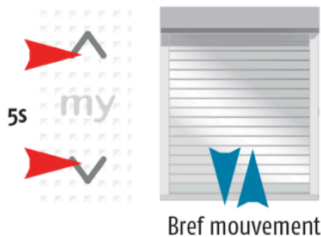

Réajustement des fins de course

Moteur RTS ou IO

 Pas RS100

FERMETURES113.FR
04 66 93 82 16

1

Réajustement de la position d'arrêt basse

OK

2

Réajustement de la position d'arrêt haute

OK