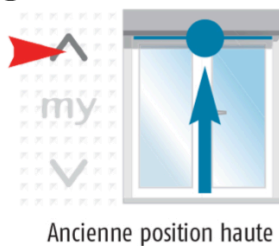

Réajustement des fins de course

Moteur RTS ou IO

 Pas RS100

FERMETURES113.FR
04 66 93 82 16

1

Réajustement de la position d'arrêt basse

OK

2

Réajustement de la position d'arrêt haute

OK