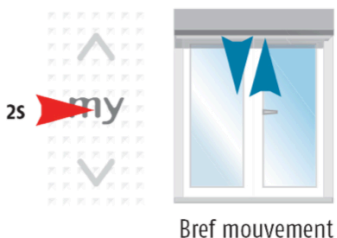

Réajustement des fins de course

Moteur RTS ou IO

 Pas RS100

FERMETURES113.FR
04 66 93 82 16

1

Réajustement de la position d'arrêt basse

OK

2

Réajustement de la position d'arrêt haute

OK