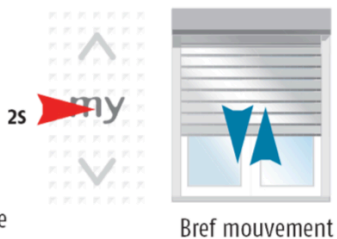

Réajustement des fins de course

Moteur RTS ou IO

 Pas RS100

FERMETURES113.FR
04 66 93 82 16

1

Réajustement de la position d'arrêt basse

OK

2

Réajustement de la position d'arrêt haute

OK