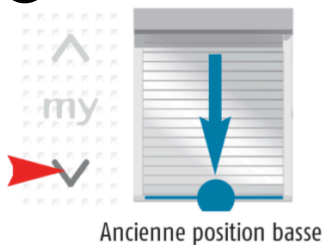

Réajustement des fins de course

Moteur RTS ou IO

 Pas RS100

FERMETURES113.FR
04 66 93 82 16

1

Réajustement de la position d'arrêt basse

OK

2

Réajustement de la position d'arrêt haute

OK