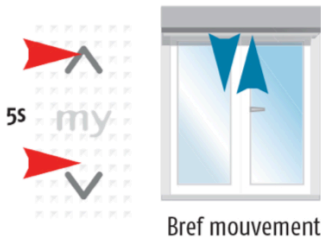

Réajustement des fins de course

Moteur RTS ou IO

 Pas RS100

FERMETURES113.FR
04 66 93 82 16

1

Réajustement de la position d'arrêt basse

OK

2

Réajustement de la position d'arrêt haute

OK