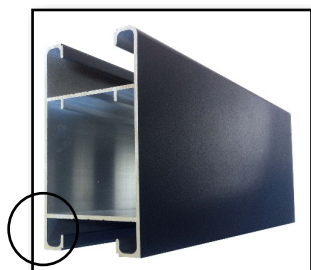

# Portail Coulissant

FERMETURES113.FR  
04 66 93 82 16

- ✓ Portail sur mesure
- ✓ Fabrication 100 % Française
- ✓ En ALU
- ✓ Manuel ou motorisé
- ✓ Hauteur max 2 Mètres
- ✓ Largeur max 5 Mètres

épaisseur profil ALU 2mm

assemblage tenons : épaisseur 9 mm - section 66x30mm

guide

mâchoire de réception

poignées aux  
couleurs du portail  
(si manuel)

rail sur gorge ronde

galets encastrés  
1 cm visible

galets avec renforts de  
fixation pour crémaillère

## Caractéristiques

- ✓ Deux vantaux pouvant aller de 2 à 5 m 50
- ✓ Portail pouvant aller jusqu'à 5m de largeur (plus pour un usage industriel)
- ✓ Butée de réception
- ✓ Profil et poteau de guidage
- ✓ Rail acier galvanisé sur gorge ronde
- ✓ Galets encastrés avec renforts de fixation pour crémaillère (version motorisée)
- ✓ Gâche ou Mâchoire de réception
- ✓ Assemblage par tenons et mortaises
- ✓ Arrêt en position ouverte