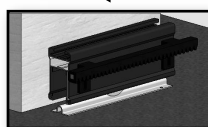

assemblage tenons : épaisseur 9 mm - section 66x30mm

guide

mâchoire de réception

poignées aux  
couleurs du portail  
(si manuel)

rail sur gorge ronde

galets encastrés  
1 cm visible

galets avec renforts de  
fixation pour crémaillère

## Caractéristiques

- ✓ Deux vantaux pouvant aller de 2 à 5 m 50
- ✓ Portail pouvant aller jusqu'à 5m de largeur (plus pour un usage industriel)
- ✓ Butée de réception
- ✓ Profil et poteau de guidage
- ✓ Rail acier galvanisé sur gorge ronde
- ✓ Galets encastrés avec renforts de fixation pour crémaillère (version motorisée)
- ✓ Gâche ou Mâchoire de réception
- ✓ Assemblage par tenons et mortaises
- ✓ Arrêt en position ouverte