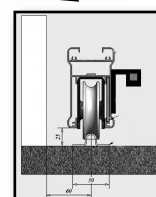

# Portail Coulissant

FERMETURES113.FR  
04 66 93 82 16

- ✓ Portail sur mesure
- ✓ Fabrication 100 % Française
- ✓ En ALU
- ✓ Manuel ou motorisé
- ✓ Hauteur max 2 Mètres
- ✓ Largeur max 5 Mètres

épaisseur profil ALU 2mm

assemblage tenons : épaisseur 9 mm - section 66x30mm

guide

mâchoire de réception

poignées aux  
couleurs du portail  
(si manuel)

rail sur gorge ronde

galets encastrés  
1 cm visible

galets avec renforts de  
fixation pour crémaillère

## Caractéristiques

- ✓ Deux vantaux pouvant aller de 2 à 5 m 50
- ✓ Portail pouvant aller jusqu'à 5m de largeur (plus pour un usage industriel)
- ✓ Butée de réception
- ✓ Profil et poteau de guidage
- ✓ Rail acier galvanisé sur gorge ronde
- ✓ Galets encastrés avec renforts de fixation pour crémaillère (version motorisée)
- ✓ Gâche ou Mâchoire de réception
- ✓ Assemblage par tenons et mortaises
- ✓ Arrêt en position ouverte