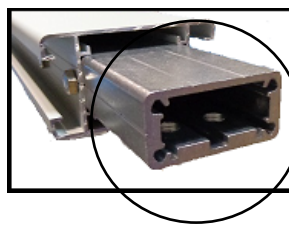

# Portail Coulissant

FERMETURES113.FR  
04 66 93 82 16

- ✓ Portail sur mesure
- ✓ Fabrication 100 % Française
- ✓ En ALU
- ✓ Manuel ou motorisé
- ✓ Hauteur max 2 Mètres
- ✓ Largeur max 5 Mètres

épaisseur profil ALU 2mm

assemblage tenons : épaisseur 9 mm - section 66x30mm

guide

mâchoire de réception

poignées aux  
couleurs du portail  
(si manuel)

rail sur gorge ronde

galets encastrés  
1 cm visible

galets avec renforts de  
fixation pour crémaillère

## Caractéristiques

- ✓ Deux vantaux pouvant aller de 2 à 5 m 50
- ✓ Portail pouvant aller jusqu'à 5m de largeur (plus pour un usage industriel)
- ✓ Butée de réception
- ✓ Profil et poteau de guidage
- ✓ Rail acier galvanisé sur gorge ronde
- ✓ Galets encastrés avec renforts de fixation pour crémaillère (version motorisée)
- ✓ Gâche ou Mâchoire de réception
- ✓ Assemblage par tenons et mortaises
- ✓ Arrêt en position ouverte